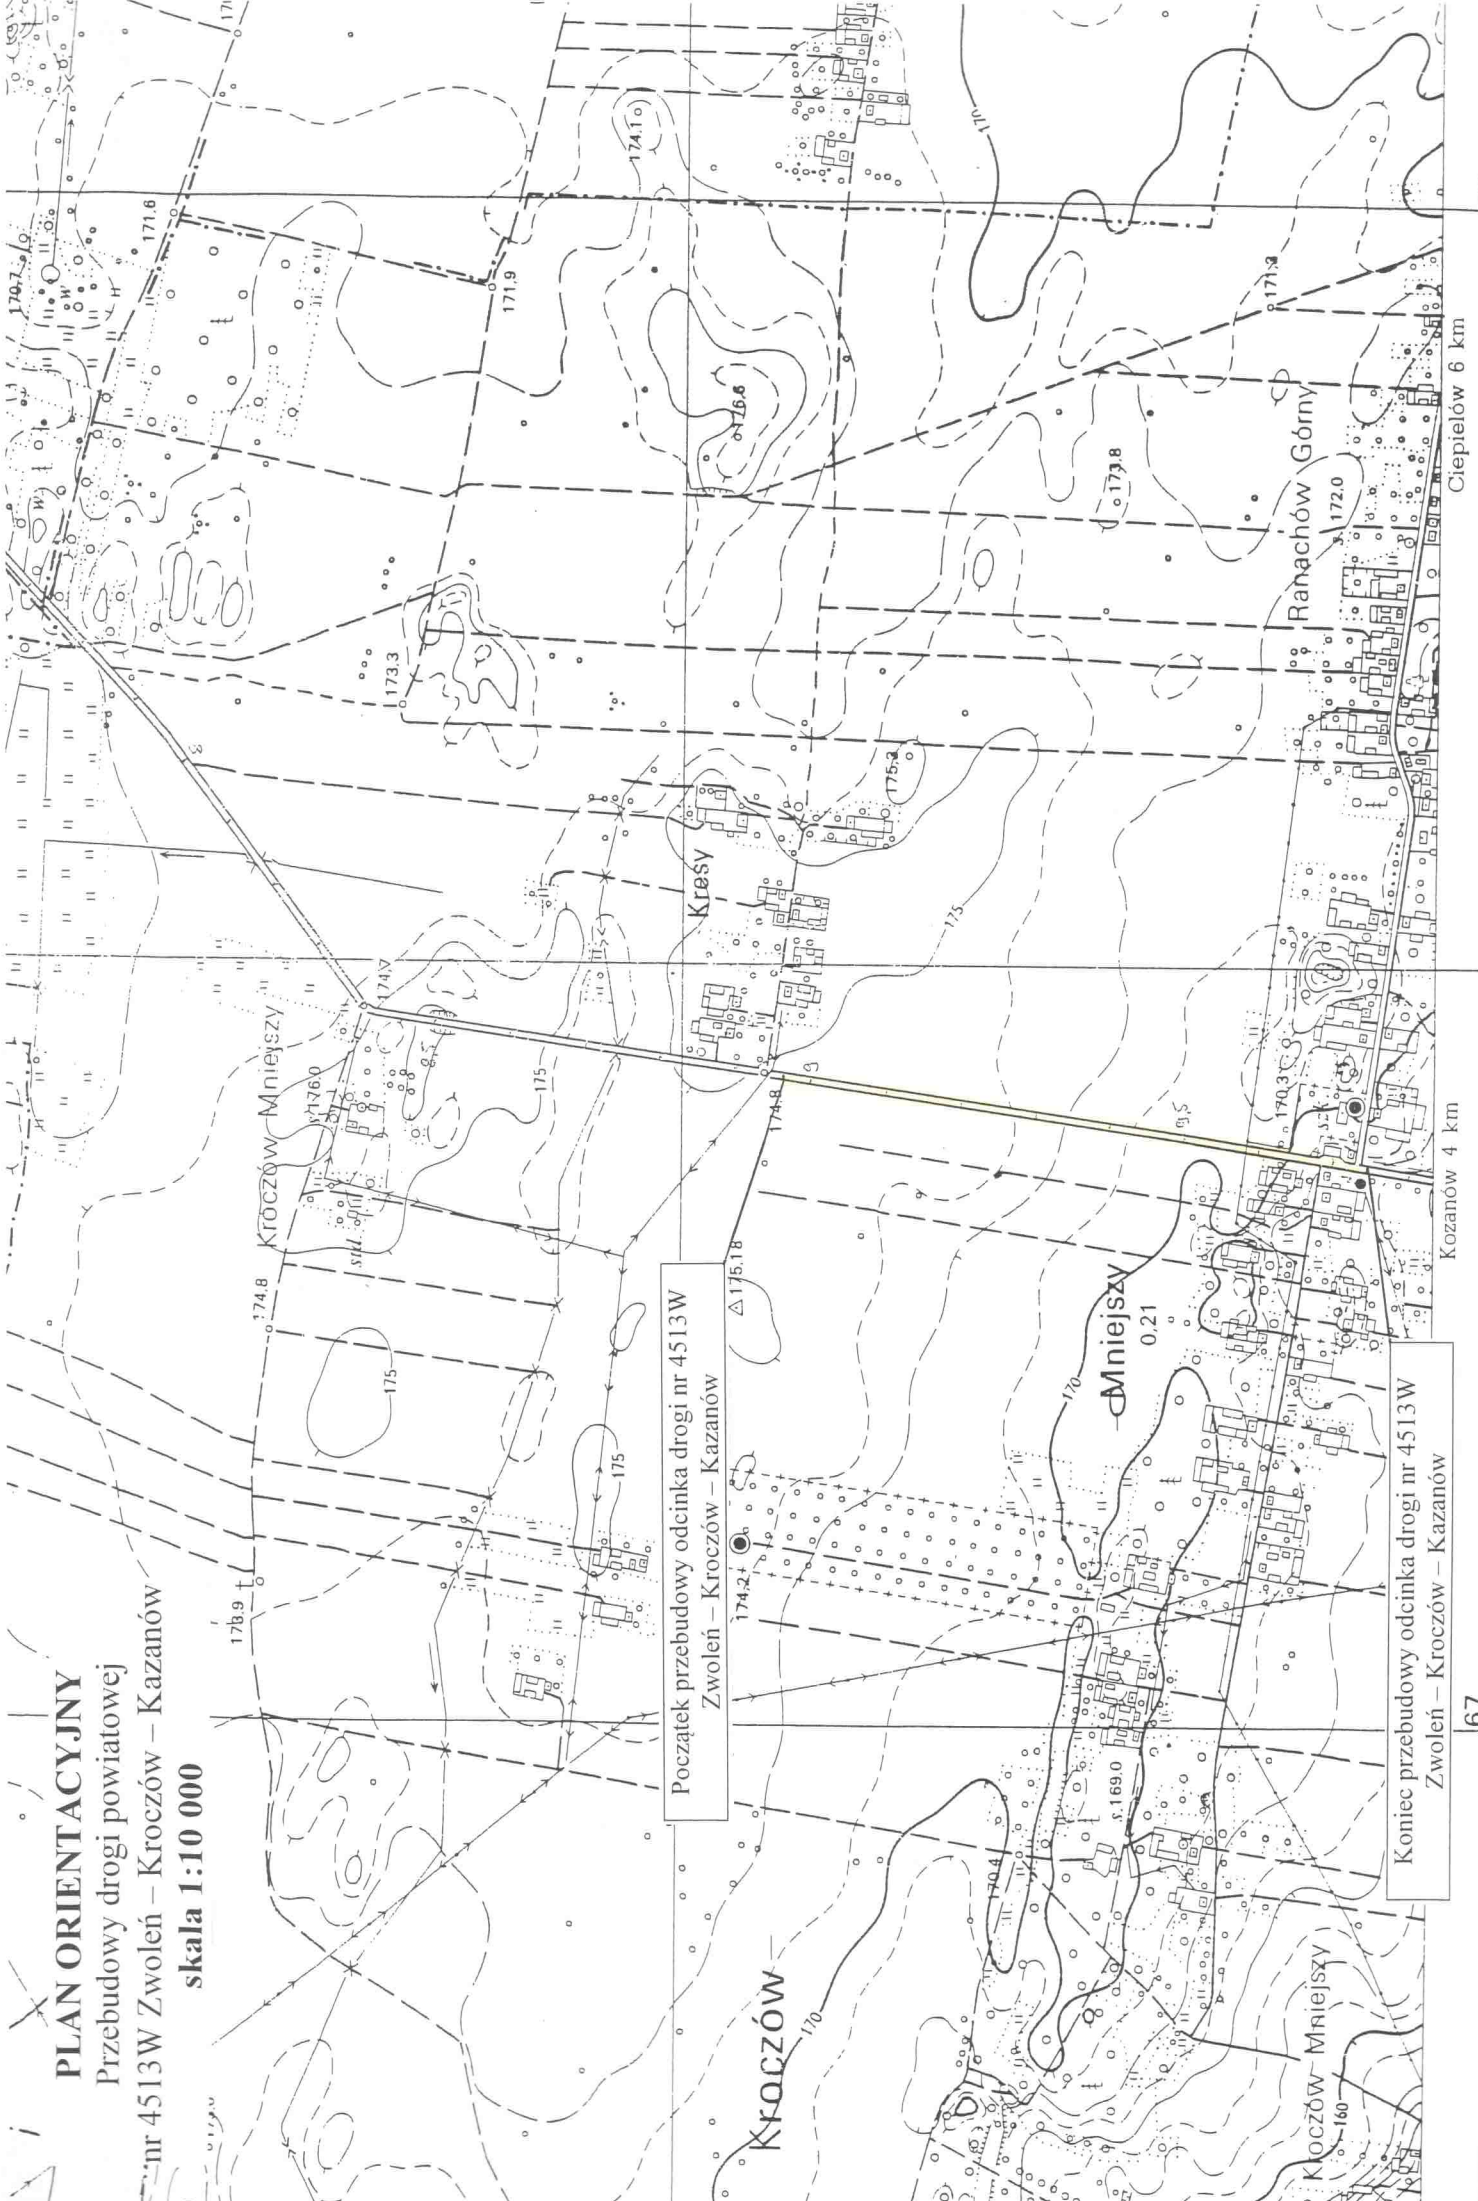

PLAN ORIENTACYJNY

Przebudowy drogi powiatowej

nr 4513W Zwolen – Kroczów – Kazanów

skala 1:10 000

Początek przebudowy odcinka drogi nr 4513W
Zwolen – Kroczów – Kazanów

Koniec przebudowy odcinka drogi nr 4513W
Zwolen – Kroczów – Kazanów